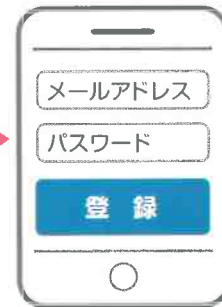

詳しくはWebサイトをご覧ください

<https://navi.youchien.com>

幼稚園ナビ

検索

幼稚園ナビ全国版 アプリ

利用には会員登録が必要です（無料！）

STEP 1

QRコードを読み込んでアクセスします

STEP 2

会員登録ボタンを押します

STEP 3

携帯番号とメールアドレス等を入力

STEP 4

届いたSMS内の4桁の番号を入力して完了

お問い合わせ

全日本私立幼稚園連合会