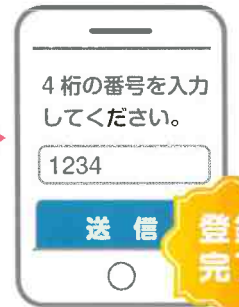

詳しくはWebサイトをご覧ください

<https://navi.youchien.com>

幼稚園ナビ

検索

幼稚園ナビ全国版 アプリ

利用には会員登録が必要です（無料！）

STEP 1

QRコードを読み込んでアクセスします

STEP 2

会員登録ボタンを押します

STEP 3

携帯番号とメールアドレス等を入力

STEP 4

届いたSMS内の4桁の番号を入力して完了

お問い合わせ

全日本私立幼稚園連合会