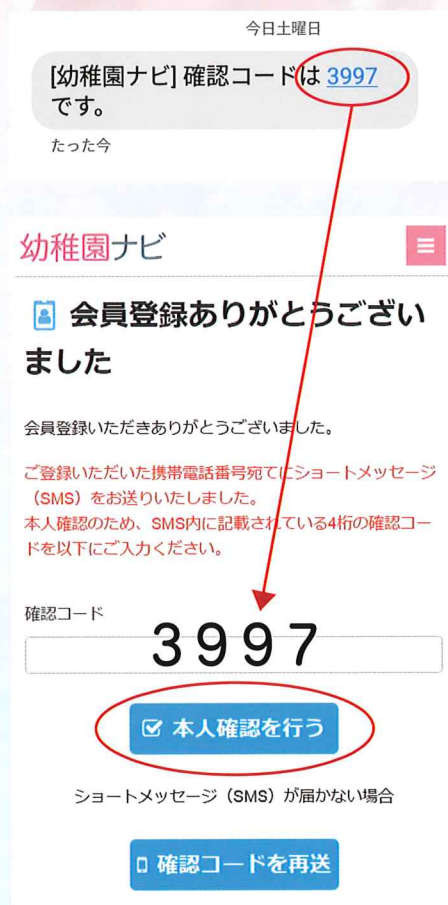

エリアを選択して、複数の就職フェア2023の申込みが可能です。

養成校、学科、卒業予定年度、取得
予定資格等を入力して下さい。

Step. 2

携帯電話にSMS(ショート
メッセージ)が届くので
番号を入力ください。

下図のようなショートメッセージが
届くので確認コードを入力下さい。

(注)海外からのSMS受信を拒否
されている場合は届きませんので
ご注意ください。

Step. 3

申込みを行った
就職フェア2023用の
個人番号が表示されます。

以上で就職フェア2023の事前申
込みは完了です。

申込みが完了した際に登録
メールアドレスにも参加番号
は届きますが、念の為スク
リーンショットを保存してお
くことをおすすめします。